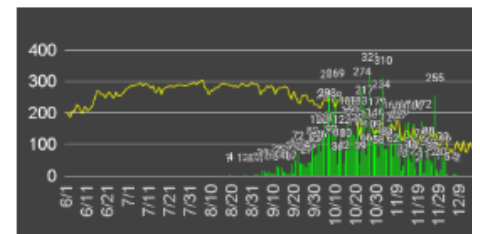

全国各地の
データもミエール

虫の数をグラフで、
ピークもミエール

Camera_060223048826651_IV511 田の作

Camera_060223048826796_IV514 田畑用資材の心算販売

Camera_060223048826796_IV513 田畑用資材の心算販売

お問合せ先

ハスモンヨトウの被害が広がっています！

- ・温暖化の影響で虫が多くなってきた...
- ・適期防除で、農薬コストを削減したい...
- ・営農情報を待って防除適期を逃した...

手順は2つだけ！

1. 調査キットを設置！
2. スマホやPCで、
データを確認！

✓ 取得データを自動解析

✓ 自動でグラフ化、毎日更新

※別途オプションで撮影画像の確認も可能です

虫の発生ピークが一目で分かる！

※ピーク日より7～10日目頃が防除日の目安となります

自分の畑にマッチした害虫防除を
誰よりも早く計画・実践できる！