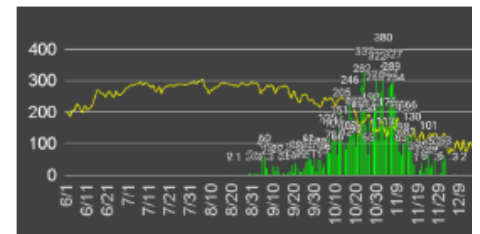

全国各地の
データもミエール

虫の数をグラフで、
ピークもミエール

Camera_060223048826651_IV511 田の作

Camera_060223048826796_IV514 田畑用資材の心算販売

Camera_060223048826796_IV513 田畑用資材の心算販売

お問合せ先

ハスモンヨトウの被害が広がっています！

- ・温暖化の影響で虫が多くなってきた...
- ・適期防除で、農薬コストを削減したい...
- ・営農情報を待って防除適期を逃した...

手順は2つだけ！

1. 調査キットを設置！
2. スマホやPCで、
データを確認！

✓ 取得データを自動解析

✓ 自動でグラフ化、毎日更新

※別途オプションで撮影画像の確認も可能です

虫の発生ピークが一目で分かる！

※ピーク日より7～10日目頃が防除日の目安となります

自分の畑にマッチした害虫防除を
誰よりも早く計画・実践できる！