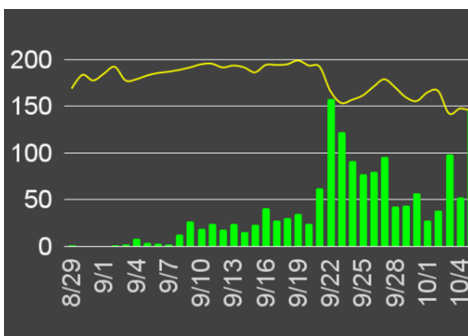

全国各地の
データもミエール

虫の数をグラフで、
ピークもミエール

Camera_060223048826651_IV511 田の作

Camera_060223048826796_IV514 田畑用資材の心算販売

Camera_060223048826796_IV513 田畑用資材の心算販売

お問合せ先

ハスモンヨトウの被害が広がっています！

- ・温暖化の影響で虫が多くなってきた...
- ・適期防除で、農薬コストを削減したい...
- ・営農情報を待って防除適期を逃した...

手順は2つだけ！

1. 調査キットを設置！
2. スマホやPCで、
データを確認！

✓ 取得データを自動解析

✓ 自動でグラフ化、毎日更新

※別途オプションで撮影画像の確認も可能です

虫の発生ピークが一目で分かる！

※ピーク日より7～10日目頃が防除日の目安となります

自分の畑にマッチした害虫防除を
誰よりも早く計画・実践できる！