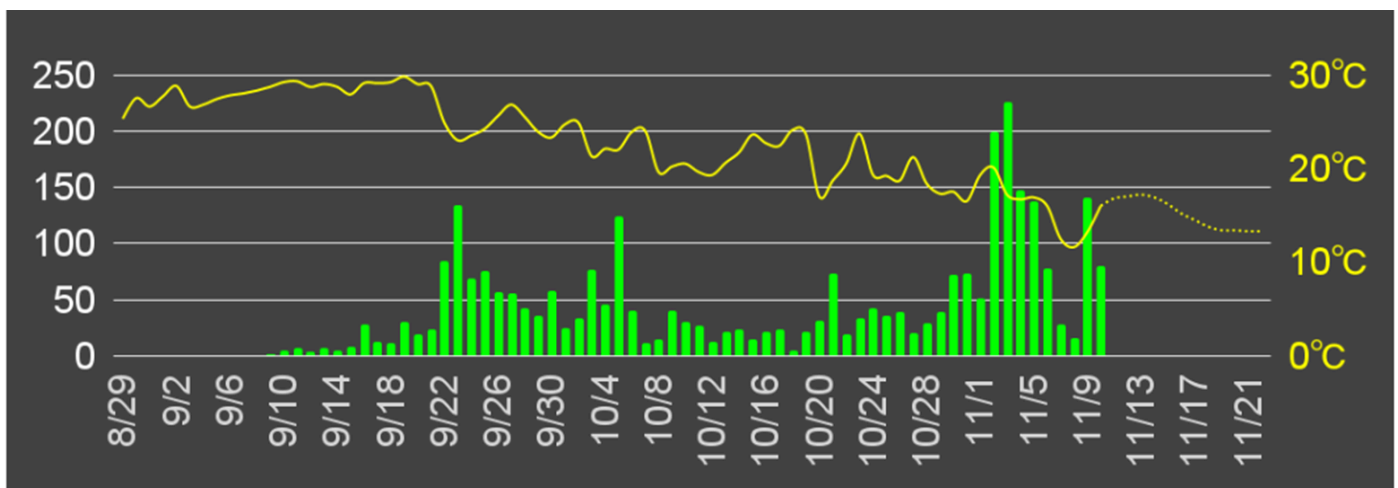

手順は2つだけ！

1. 調査キットを設置！
2. スマホやPCで、
データを確認！

✓ 取得データを自動解析

✓ 自動でグラフ化、毎日更新

※別途オプションで撮影画像の確認も可能です

虫の発生ピークが一目で分かる！

※ピーク日より7～10日目頃が防除日の目安となります

自分の畑にマッチした害虫防除を
誰よりも早く計画・実践できる！