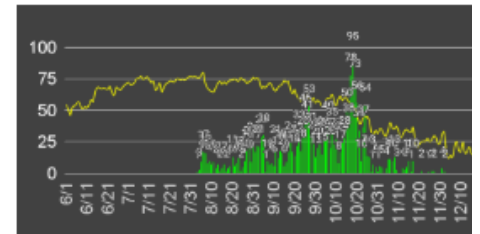

全国各地の
データもミエール

虫の数をグラフで、
ピークもミエール

Camera_060223048826651_IV511 田の作

Camera_060223048826796_IV514 田畑用資材の心算販売

Camera_060223048826796_IV513 田畑用資材の心算販売

お問合せ先

ハスモンヨトウの被害が広がっています！

- ・温暖化の影響で虫が多くなってきた...
- ・適期防除で、農薬コストを削減したい...
- ・営農情報を待って防除適期を逃した...

手順は2つだけ！

1. 調査キットを設置！
2. スマホやPCで、
データを確認！

✓ 取得データを自動解析

✓ 自動でグラフ化、毎日更新

※別途オプションで撮影画像の確認も可能です

虫の発生ピークが一目で分かる！

※ピーク日より7～10日目頃が防除日の目安となります

自分の畑にマッチした害虫防除を
誰よりも早く計画・実践できる！